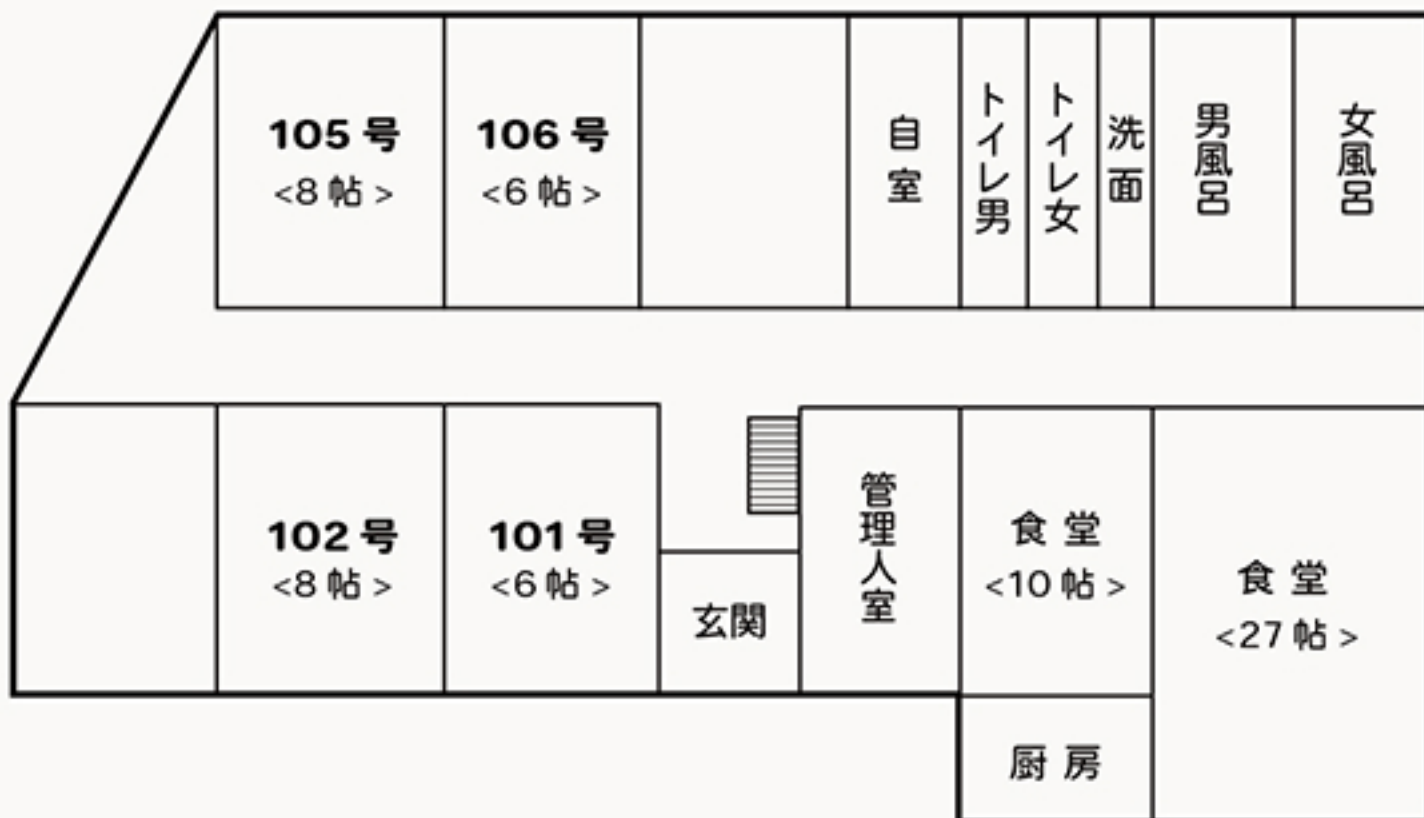

2階平面図

1階平面図

**とみもと館**   
Tomimoto guest-house

〒378-0408 群馬県利根郡片品村花咲1462  
TEL0278-58-3274 / FAX0278-58-3274  
チェックイン 15:00~/チェックアウト~10:00